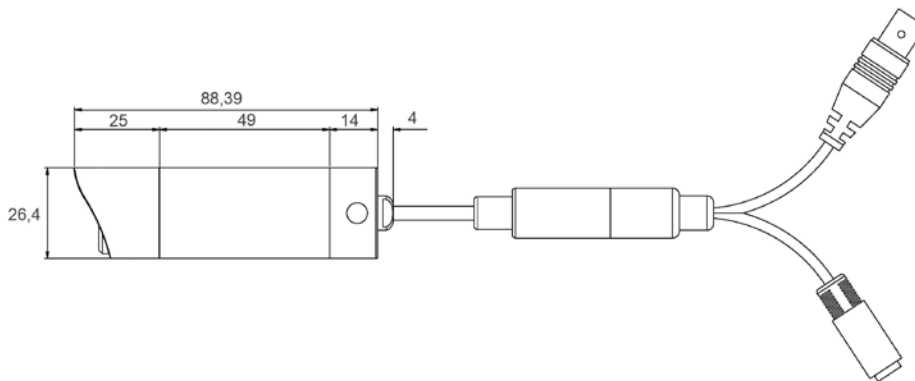

Телекамера STC-2430 оптимально подходит для установки в отапливаемых помещениях, где предъявляются требования к компактности оборудования. Она поставляется в миниатюрном цилиндрическом корпусе серебристого цвета (металл) и комплектуется фиксированным объективом с фокусным расстоянием 3,6 мм. Из тыльной части корпуса выведен кабель с двумя разъемами (видео BNC и питание Jack). Для минимизации бликов камера комплектуется мини-козырьком. Шарнирный кронштейн, входящий в комплект поставки, позволяет монтировать камеру как на стене, так и на потолке.

## Размеры

Единица измерения: мм